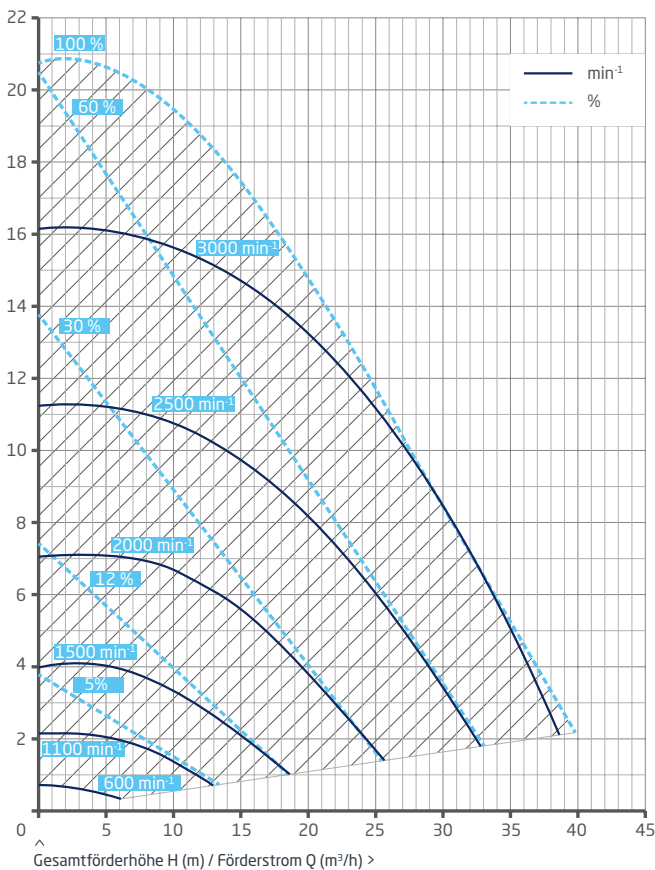

## Einsatzgebiet

Schwimmbadwasser-Umwälzung in Filteranlagen, aufstellbar jeweils max. 3 m oberhalb oder unterhalb des Wasserniveaus.

### Kennlinie

### Maße

Ausführliche Maße auf Anfrage.